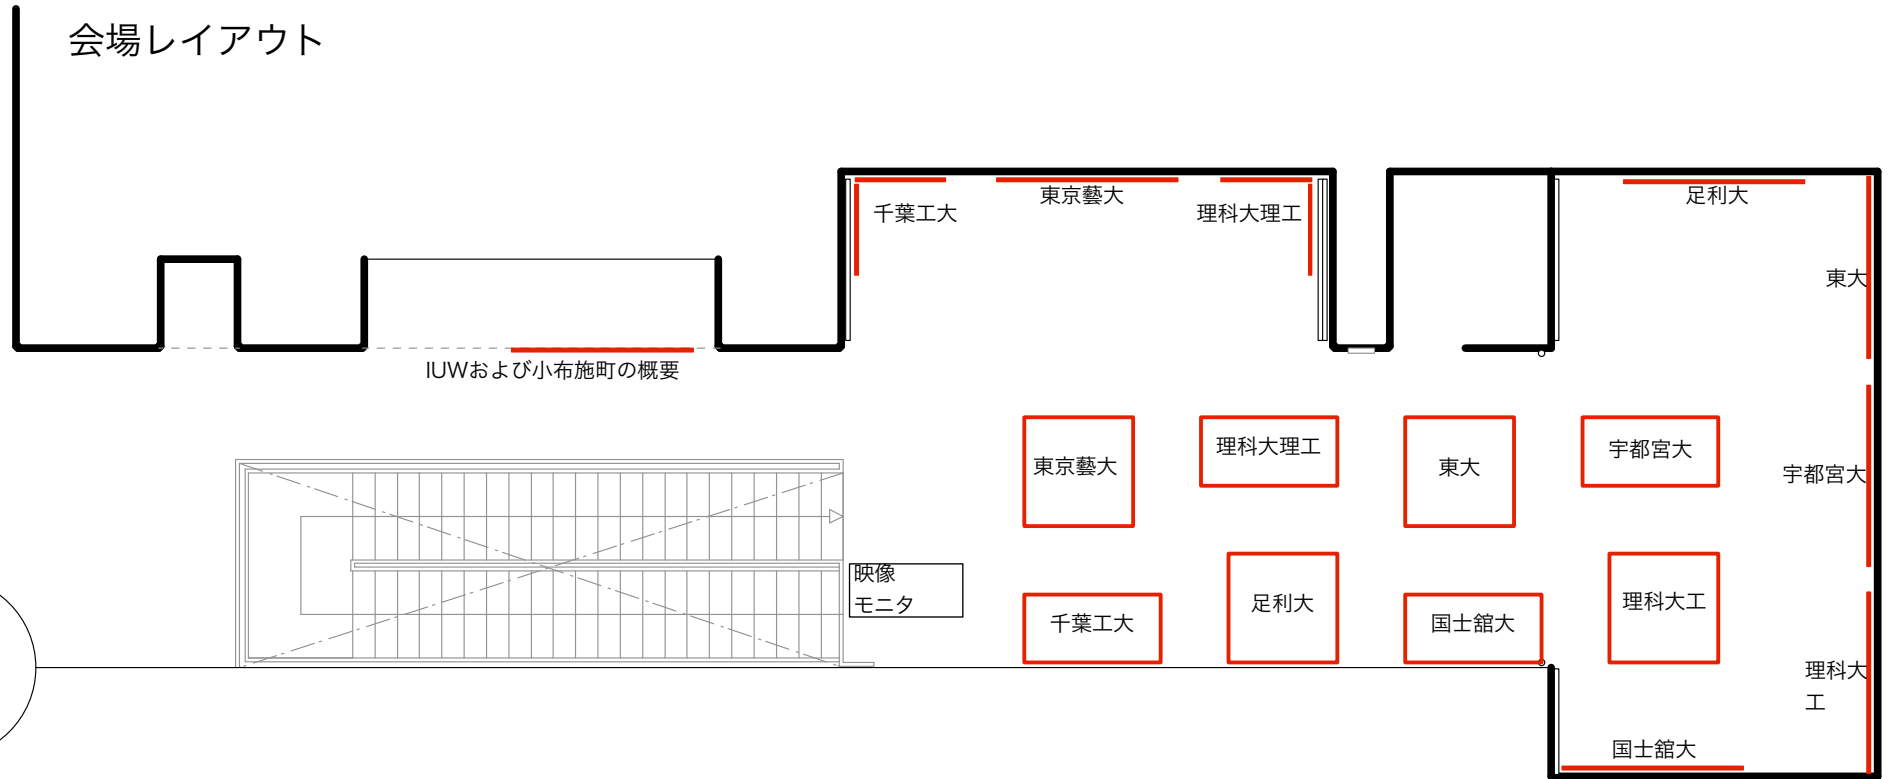

# 会場レイアウト

IUWおよび小布施町の概要

映像  
モニタ

東京藝大

理科大理工

東大

宇都宮大

宇都宮大